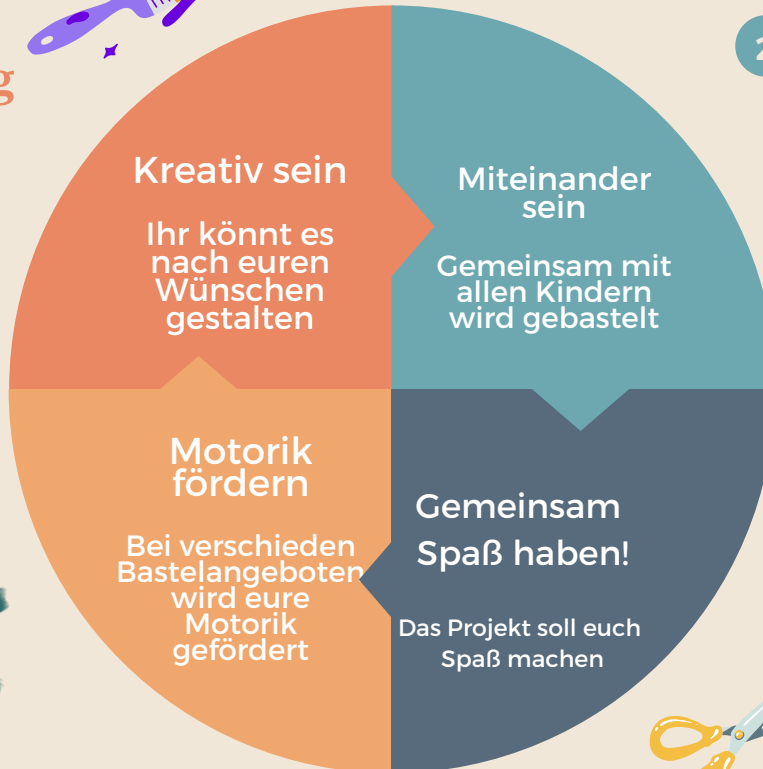

Werde **DU** zum Künstler!

1 Jeden
Donnerstag

von 15 - 17 Uhr

2 Für alle
Kinder im
Emstreff Leer

An der Emsbrücke 12
26789 Leer

4 Bitte mit
Anmeldung

3 Gemeinsam
mit Nicole
und Sonka