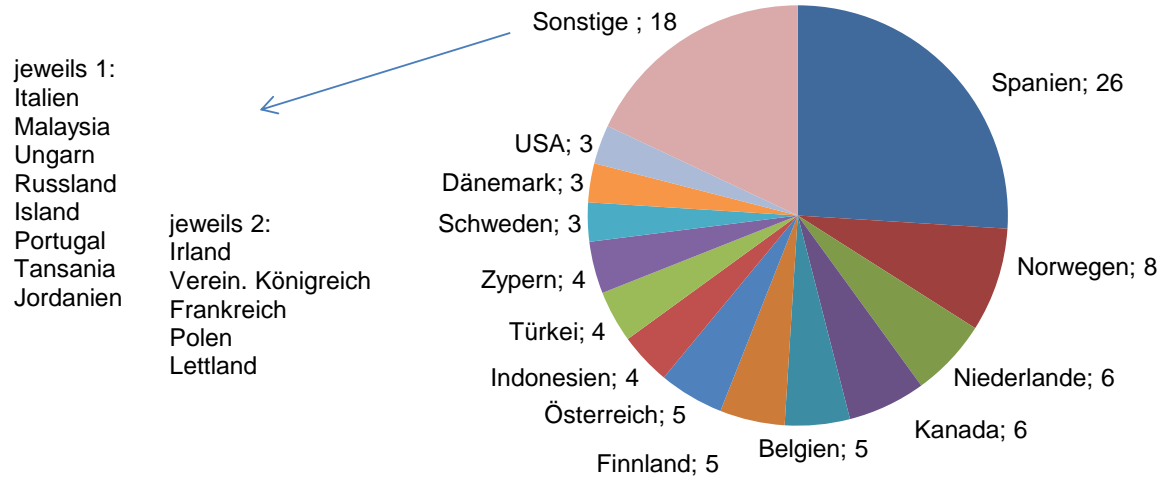

Outgoings und Incomings (Gaststudierende) - nach Ländern (Studienjahr 2021/2022)

Land	
Spanien	26
Norwegen	8
Niederlande	6
Kanada	6
Belgien, Finnland, Österreich (jeweils 5)	15
Indonesien, Türkei, Zypern (jeweils 4)	12
Schweden, Dänemark, USA (jeweils 3)	9
Sonstige	18
Outgoings gesamt*	100

Land	
Spanien	17
Finnland	12
Frankreich	12
Belgien	10
China	5
Niederlande, Portugal, Albanien, Türkei (jeweils 3)	12
Sonstige	7
Incomings gesamt	75